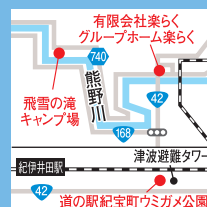

介護・福祉

キャンプ場

道の駅

関わる人みんなを笑顔にする、 地域に貢献する仕事です。

デイサービスやグループホームなどの介護・福祉事業をはじめ、紀宝町内にある「飛雪の滝キャンプ場」「道の駅紀宝町ウミガメ公園」の運営、新宮市の飲食店など多岐にわたる事業に取り組んでいます。業種はさまざまですが、根底に流れるのは「地域に貢献したい」という切なる思い。どの施設でも利用する人すべてに「楽しく気らく」なひとときを過ごしてもらいたいという気持ちだからこそ、スタッフの働きやすさにもこだわっています。希望する休日の100%取得を叶えたり、勤務に関する課題をスタッフ間で共有したりと、全員の「楽」「らく」を目指しています。

●従業員数／正社員29名、パート・バイト44名 ●賃金・休日・制度／さまざまな形態があるため面接時に説明いたします

有限会社 楽らく

☎0735-28-0678

<https://raku.jp>

デイサービス・グループホーム／
三重県南牟婁郡紀宝町成川1071-1、1076-5
飛雪の滝キャンプ場／三重県南牟婁郡紀宝町浅里1409-1
道の駅紀宝町ウミガメ公園／三重県南牟婁郡紀宝町井田568-7

公式SNS

詳しくは
こちら！